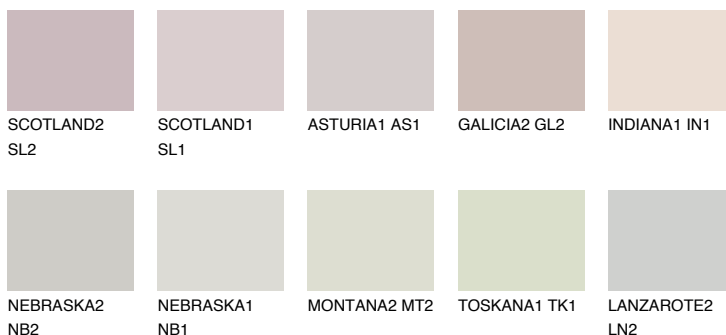

**MALTA1 ML1**62% **TSR** 65%

Соодветна нијанса

COLOURS OF NATURE ПАЛЕТА

ПАЛЕТА НА ИНТЕНЗИВНИ БОИ

За повеќе информации за малтери и бои, посетете

www.ceresit.mk