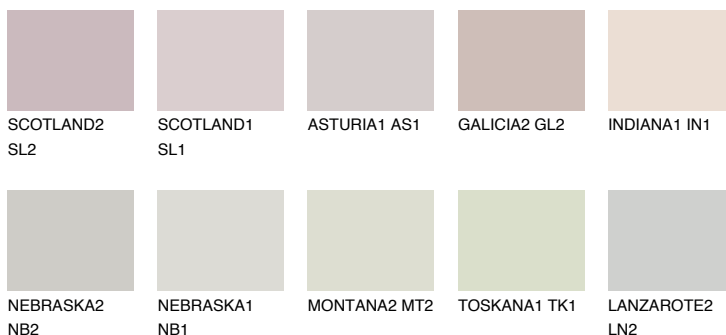

**MALTA1 ML1**62% **TSR** 65%**Соодветна нијанса****COLOURS OF NATURE ПАЛЕТА****ПАЛЕТА НА ИНТЕНЗИВНИ БОИ**

За повеќе информации за малтери и бои, посетете

www.ceresit.mk

Презентираните нијанси се однесуваат на малтери и бои што ги нуди Ceresit. Поради употребата на дигитални техники, презентираниите бои можеби не ги претставуваат оригиналните, па затоа не можат да се сметаат за сигурна презентација на бои. Препорачуваме да ги проверите автентичните тон карти на Ceresit.