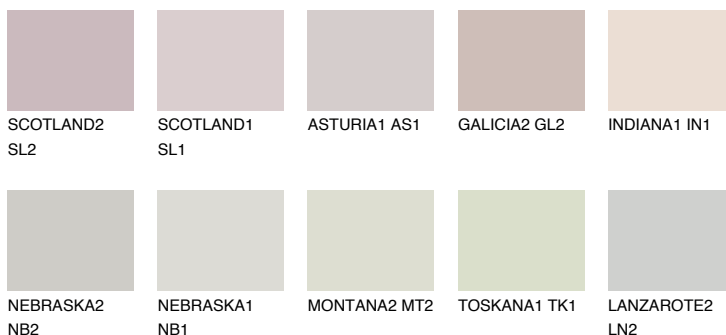

**MALTA1 ML1**

62% **TSR** 65%

## Соодветна нијанса

### COLOURS OF NATURE ПАЛЕТА