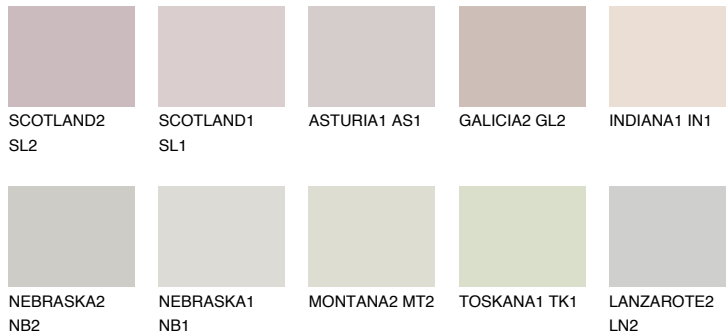

**MALTA1 ML1**62% **TSR** 65%

Соодветна нијанса

COLOURS OF NATURE ПАЛЕТА

ПАЛЕТА НА ИНТЕНЗИВНИ БОИ

За повеќе информации за малтери и бои, посетете

www.ceresit.mk

Презентираните нијанси се однесуваат на малтери и бои што ги нуди Ceresit. Поради употребата на дигитални техники, презентираниите бои можеби не ги претставуваат оригиналните, па затоа не можат да се сметаат за сигурна презентација на бои. Препорачуваме да ги проверите автентичните тон карти на Ceresit.