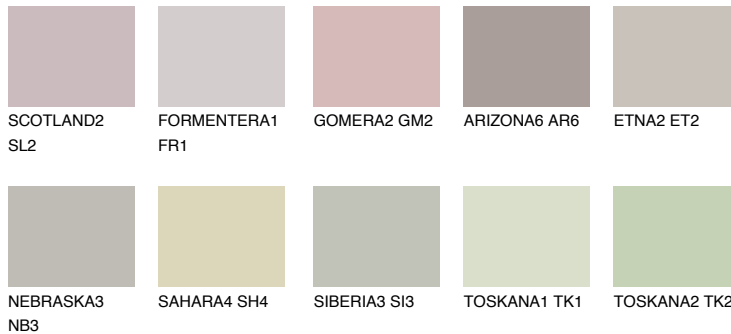


**MALTA2 ML2**☀ 54% **TSR 48%**

Соодветна нијанса

COLOURS OF NATURE ПАЛЕТА

ПАЛЕТА НА ИНТЕНЗИВНИ БОИ

За повеќе информации за малтери и бои, посетете

www.ceresit.mk

Презентираните нијанси се однесуваат на малтери и бои што ги нуди Ceresit. Поради употребата на дигитални техники, презентираниите бои можеби не ги претставуваат оригиналните, па затоа не можат да се сметаат за сигурна презентација на бои. Препорачуваме да ги проверите автентичните тон карти на Ceresit.