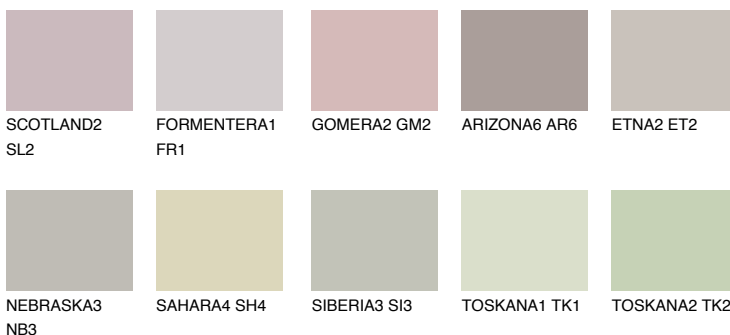

**MALTA2 ML2**☀ 54% **TSR 48%**

## Соодветна нијанса

### COLOURS OF NATURE ПАЛЕТА