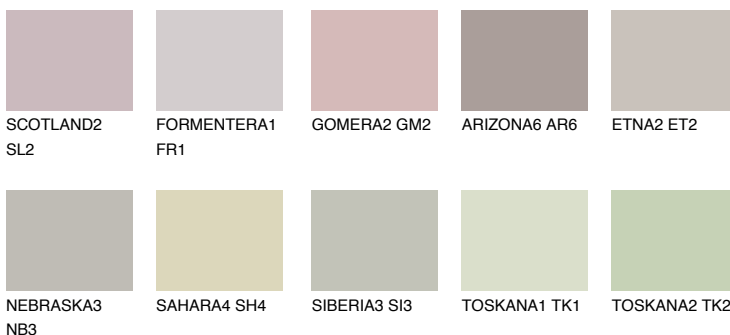

**MALTA2 ML2**☀ 54% **TSR 48%**

Соодветна нијанса

COLOURS OF NATURE ПАЛЕТА

ПАЛЕТА НА ИНТЕНЗИВНИ БОИ

За повеќе информации за малтери и бои, посетете

www.ceresit.mk

Презентираните нијанси се однесуваат на малтери и бои што ги нуди Ceresit. Поради употребата на дигитални техники, презентираниите бои можеби не ги претставуваат оригиналните, па затоа не можат да се сметаат за сигурна презентација на бои. Препорачуваме да ги проверите автентичните тон карти на Ceresit.