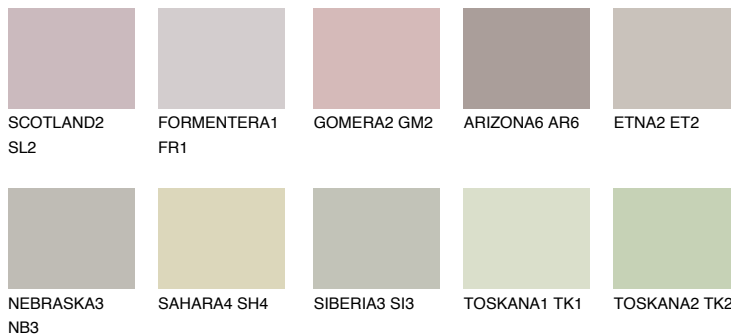

**MALTA2 ML2**☀ 54% **TSR 48%**

## Соодветна нијанса

### COLOURS OF NATURE ПАЛЕТА