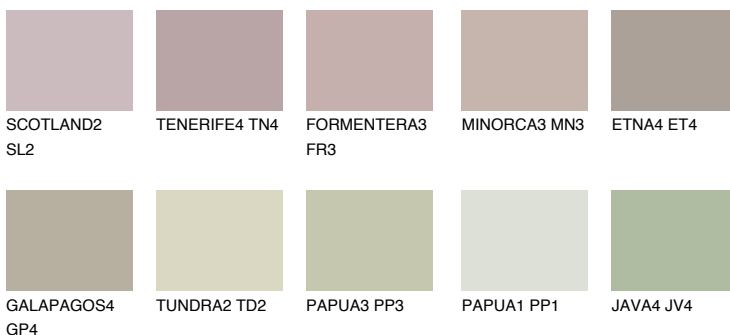

**MALTA3 ML3**49% **TSR** 44%**Соодветна нијанса****COLOURS OF NATURE ПАЛЕТА****ПАЛЕТА НА ИНТЕНЗИВНИ БОИ**

За повеќе информации за малтери и бои, посетете

www.ceresit.mk

Презентираните нијанси се однесуваат на малтери и бои што ги нуди Ceresit. Поради употребата на дигитални техники, презентираниите бои можеби не ги претставуваат оригиналните, па затоа не можат да се сметаат за сигурна презентација на бои. Препорачуваме да ги проверите автентичните тон карти на Ceresit.