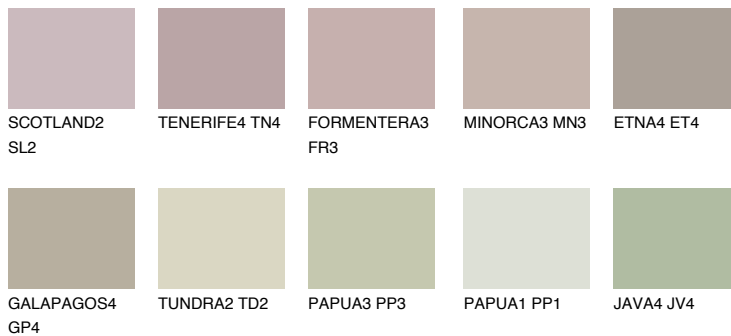

**MALTA3 ML3**49% **TSR** 44%**Соодветна нијанса****COLOURS OF NATURE ПАЛЕТА****ПАЛЕТА НА ИНТЕНЗИВНИ БОИ**

За повеќе информации за малтери и бои, посетете

[www.ceresit.mk](http://www.ceresit.mk)

Презентираните нијанси се однесуваат на малтери и бои што ги нуди Ceresit. Поради употребата на дигитални техники, презентираниите бои можеби не ги претставуваат оригиналните, па затоа не можат да се сметаат за сигурна презентација на бои. Препорачуваме да ги проверите автентичните тон карти на Ceresit.