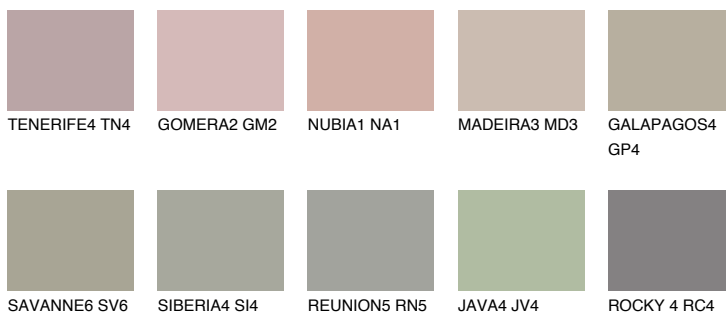

MALTA4 ML4

42% **TSR** 36%

Соодветна нијанса

COLOURS OF NATURE ПАЛЕТА

ПАЛЕТА НА ИНТЕНЗИВНИ БОИ

За повеќе информации за малтери и бои, посетете

www.ceresit.mk

Презентираните нијанси се однесуваат на малтери и бои што ги нуди Ceresit. Поради употребата на дигитални техники, презентираниите бои можеби не ги претставуваат оригиналните, па затоа не можат да се сметаат за сигурна презентација на бои. Препорачуваме да ги проверите автентичните тон карти на Ceresit.