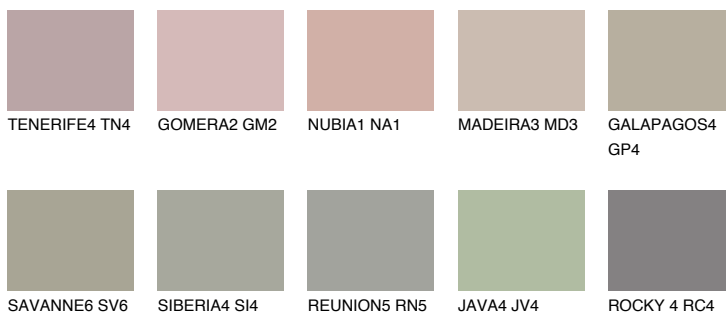

**MALTA4 ML4**42% **TSR** 36%

## Соодветна нијанса

### COLOURS OF NATURE ПАЛЕТА