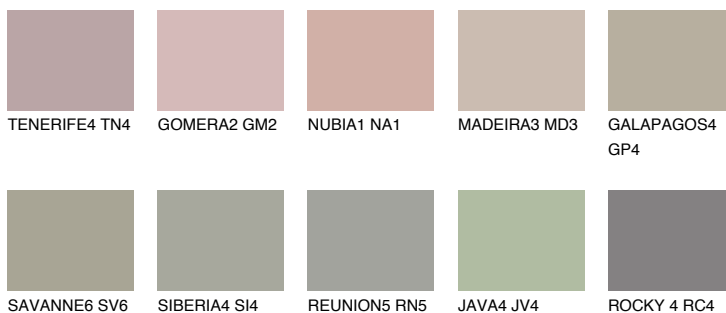

**MALTA4 ML4**42% **TSR** 36%

Соодветна нијанса

COLOURS OF NATURE ПАЛЕТА

ПАЛЕТА НА ИНТЕНЗИВНИ БОИ

За повеќе информации за малтери и бои, посетете

www.ceresit.mk

Презентираните нијанси се однесуваат на малтери и бои што ги нуди Ceresit. Поради употребата на дигитални техники, презентираниите бои можеби не ги претставуваат оригиналните, па затоа не можат да се сметаат за сигурна презентација на бои. Препорачуваме да ги проверите автентичните тон карти на Ceresit.