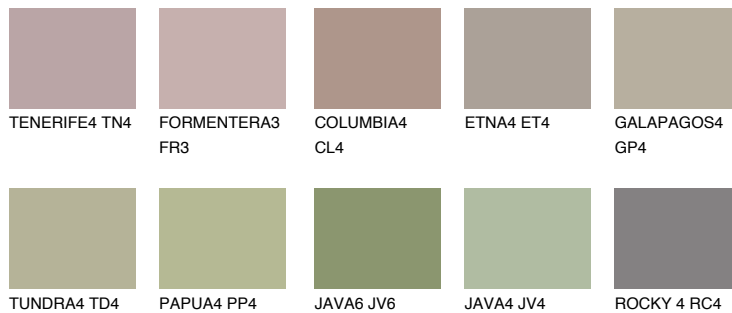

**MALTA5 ML5**☀ 34% **TSR** 29%

## Соодветна нијанса

### COLOURS OF NATURE ПАЛЕТА