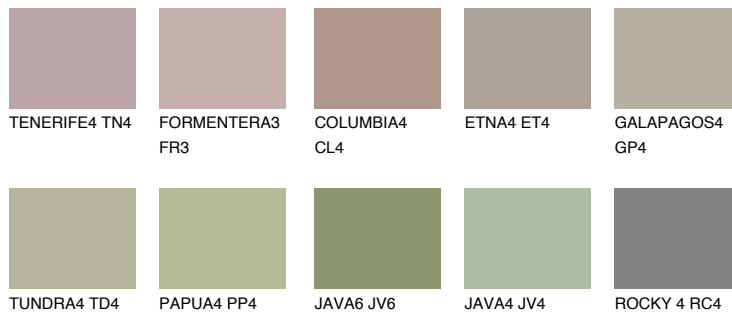

**MALTA5 ML5**☀ 34% **TSR** 29%

Соодветна нијанса

COLOURS OF NATURE ПАЛЕТА

ПАЛЕТА НА ИНТЕНЗИВНИ БОИ

За повеќе информации за малтери и бои, посетете

www.ceresit.mk

Презентираните нијанси се однесуваат на малтери и бои што ги нуди Ceresit. Поради употребата на дигитални техники, презентираниите бои можеби не ги претставуваат оригиналните, па затоа не можат да се сметаат за сигурна презентација на бои. Препорачуваме да ги проверите автентичните тон карти на Ceresit.