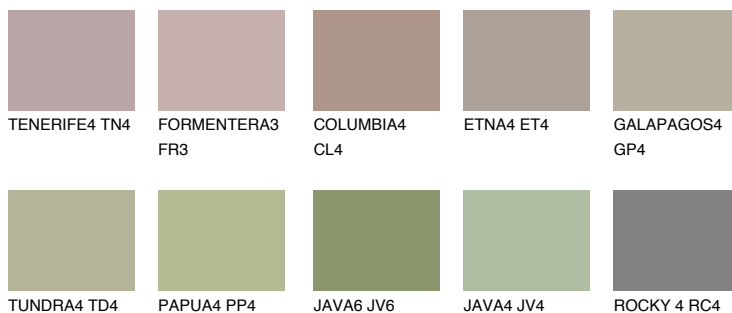

MALTA5 ML5

☀ 34% **TSR** 29%

Соодветна нијанса

COLOURS OF NATURE ПАЛЕТА

ПАЛЕТА НА ИНТЕНЗИВНИ БОИ

За повеќе информации за малтери и бои, посетете

www.ceresit.mk

Презентираните нијанси се однесуваат на малтери и бои што ги нуди Ceresit. Поради употребата на дигитални техники, презентираниите бои можеби не ги претставуваат оригиналните, па затоа не можат да се сметаат за сигурна презентација на бои. Препорачуваме да ги проверите автентичните тон карти на Ceresit.