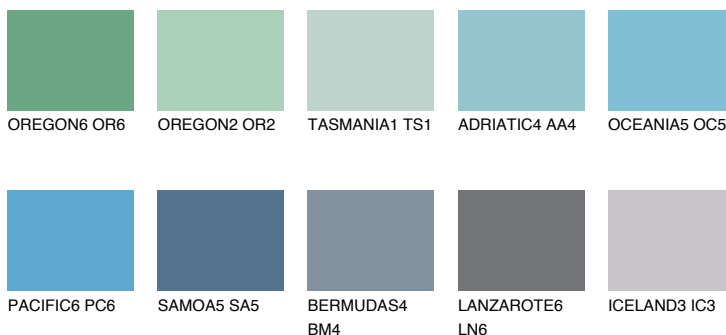

**OCEANIA6 OC6**40% **TSR** 51%**Соодветна нијанса****COLOURS OF NATURE ПАЛЕТА****ПАЛЕТА НА ИНТЕНЗИВНИ БОИ**

За повеќе информации за малтери и бои, посетете

www.ceresit.mk

Презентираните нијанси се однесуваат на малтери и бои што ги нуди Ceresit. Поради употребата на дигитални техники, презентираниите бои можеби не ги претставуваат оригиналните, па затоа не можат да се сметаат за сигурна презентација на бои. Препорачуваме да ги проверите автентичните тон карти на Ceresit.