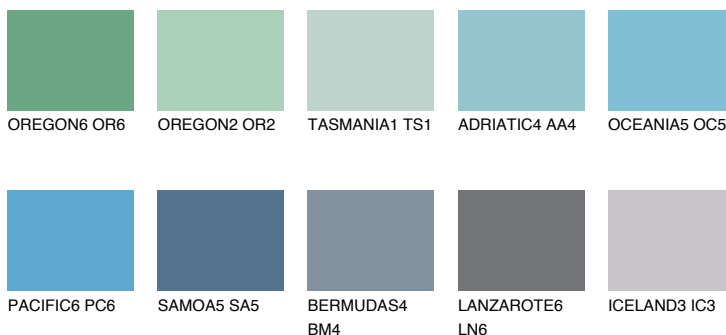

**OCEANIA6 OC6**40% **TSR** 51%**Соодветна нијанса****COLOURS OF NATURE ПАЛЕТА****ПАЛЕТА НА ИНТЕНЗИВНИ БОИ**

За повеќе информации за малтери и бои, посетете

[www.ceresit.mk](http://www.ceresit.mk)

Презентираните нијанси се однесуваат на малтери и бои што ги нуди Ceresit. Поради употребата на дигитални техники, презентираниите бои можеби не ги претставуваат оригиналните, па затоа не можат да се сметаат за сигурна презентација на бои. Препорачуваме да ги проверите автентичните тон карти на Ceresit.