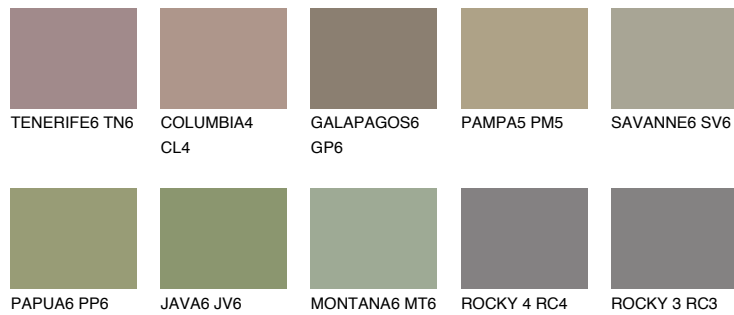

**MALTA6 ML6**☀ 25% **TSR** 22%**Соодветна нијанса****COLOURS OF NATURE ПАЛЕТА****ПАЛЕТА НА ИНТЕНЗИВНИ БОИ**

За повеќе информации за малтери и бои, посетете

www.ceresit.mk

Презентираните нијанси се однесуваат на малтери и бои што ги нуди Ceresit. Поради употребата на дигитални техники, презентираниите бои можеби не ги претставуваат оригиналните, па затоа не можат да се сметаат за сигурна презентација на бои. Препорачуваме да ги проверите автентичните тон карти на Ceresit.