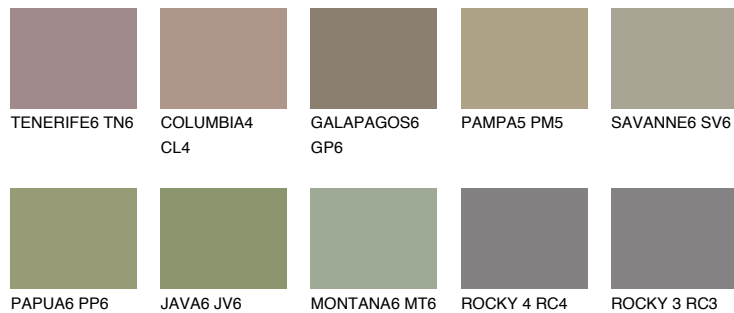

**MALTA6 ML6**☀ 25% **TSR 22%**

Соодветна нијанса

COLOURS OF NATURE ПАЛЕТА

ПАЛЕТА НА ИНТЕНЗИВНИ БОИ

За повеќе информации за малтери и бои, посетете

www.ceresit.mk