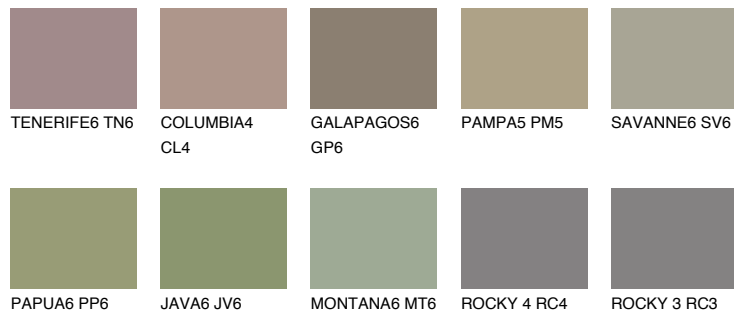

**MALTA6 ML6**☀ 25% **TSR 22%****Соодветна нијанса****COLOURS OF NATURE ПАЛЕТА****ПАЛЕТА НА ИНТЕНЗИВНИ БОИ**

За повеќе информации за малтери и бои, посетете

www.ceresit.mk

Презентираните нијанси се однесуваат на малтери и бои што ги нуди Ceresit. Поради употребата на дигитални техники, презентираниите бои можеби не ги претставуваат оригиналните, па затоа не можат да се сметаат за сигурна презентација на бои. Препорачуваме да ги проверите автентичните тон карти на Ceresit.