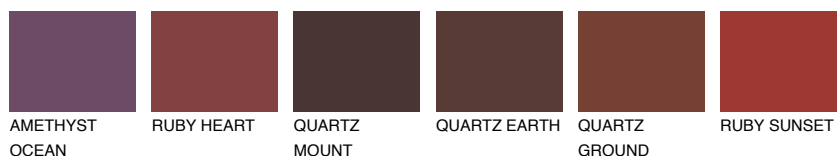

**MALTA6 ML6**☀ 25% **TSR 22%**

Соодветна нијанса

COLOURS OF NATURE ПАЛЕТА

ПАЛЕТА НА ИНТЕНЗИВНИ БОИ

За повеќе информации за малтери и бои, посетете

www.ceresit.mk

Презентираните нијанси се однесуваат на малтери и бои што ги нуди Ceresit. Поради употребата на дигитални техники, презентираниите бои можеби не ги претставуваат оригиналните, па затоа не можат да се сметаат за сигурна презентација на бои. Препорачуваме да ги проверите автентичните тон карти на Ceresit.