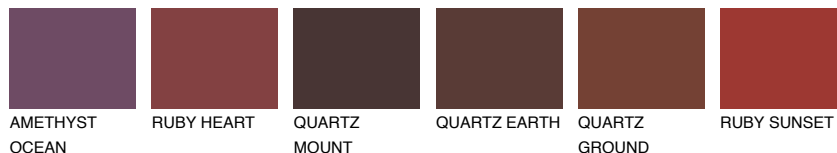

**MALTA6 ML6**☀ 25% **TSR 22%****Соодветна нијанса****COLOURS OF NATURE ПАЛЕТА****ПАЛЕТА НА ИНТЕНЗИВНИ БОИ**

За повеќе информации за малтери и бои, посетете

www.ceresit.mk

Презентираните нијанси се однесуваат на малтери и бои што ги нуди Ceresit. Поради употребата на дигитални техники, презентираниите бои можеби не ги претставуваат оригиналните, па затоа не можат да се сметаат за сигурна презентација на бои. Препорачуваме да ги проверите автентичните тон карти на Ceresit.