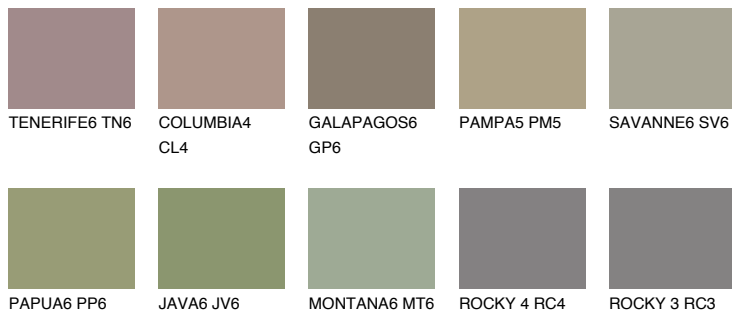

**MALTA6 ML6**☀ 25% **TSR 22%**

Соодветна нијанса

COLOURS OF NATURE ПАЛЕТА

ПАЛЕТА НА ИНТЕНЗИВНИ БОИ

За повеќе информации за малтери и бои, посетете

www.ceresit.mk

Презентираните нијанси се однесуваат на малтери и бои што ги нуди Ceresit. Поради употребата на дигитални техники, презентираниите бои можеби не ги претставуваат оригиналните, па затоа не можат да се сметаат за сигурна презентација на бои. Препорачуваме да ги проверите автентичните тон карти на Ceresit.