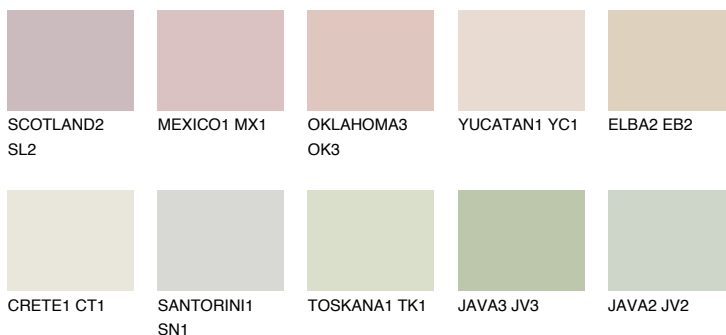


**ELBA1 EB1**73% **TSR** 71%

Соодветна нијанса

COLOURS OF NATURE ПАЛЕТА

ПАЛЕТА НА ИНТЕНЗИВНИ БОИ

За повеќе информации за малтери и бои, посетете

www.ceresit.mk

Презентираните нијанси се однесуваат на малтери и бои што ги нуди Ceresit. Поради употребата на дигитални техники, презентираниите бои можеби не ги претставуваат оригиналните, па затоа не можат да се сметаат за сигурна презентација на бои. Препорачуваме да ги проверите автентичните тон карти на Ceresit.