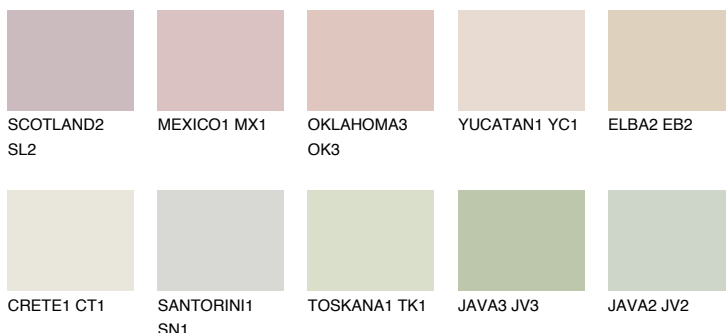


**ELBA1 EB1**73% **TSR** 71%

## Соодветна нијанса

### COLOURS OF NATURE ПАЛЕТА