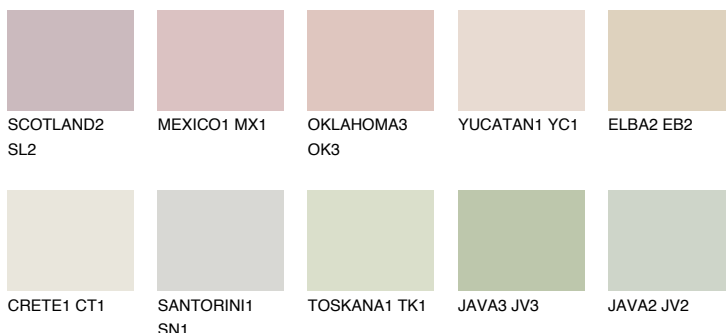


**ELBA1 EB1**73% **TSR** 71%

Соодветна нијанса

COLOURS OF NATURE ПАЛЕТА

ПАЛЕТА НА ИНТЕНЗИВНИ БОИ

За повеќе информации за малтери и бои, посетете

www.ceresit.mk