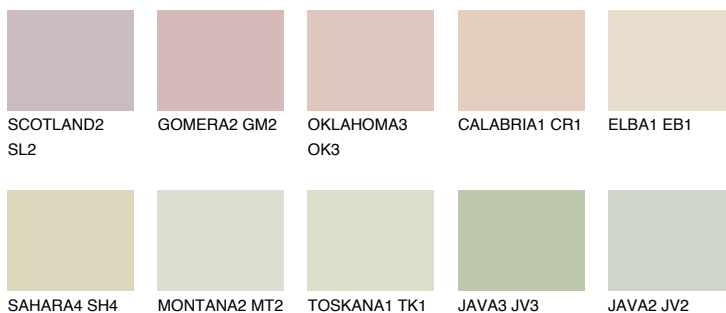

**ELBA2 EB2**65% **TSR** 62%

Соодветна нијанса

COLOURS OF NATURE ПАЛЕТА

ПАЛЕТА НА ИНТЕНЗИВНИ БОИ

За повеќе информации за малтери и бои, посетете

www.ceresit.mk

Презентираните нијанси се однесуваат на малтери и бои што ги нуди Ceresit. Поради употребата на дигитални техники, презентираниите бои можеби не ги претставуваат оригиналните, па затоа не можат да се сметаат за сигурна презентација на бои. Препорачуваме да ги проверите автентичните тон карти на Ceresit.