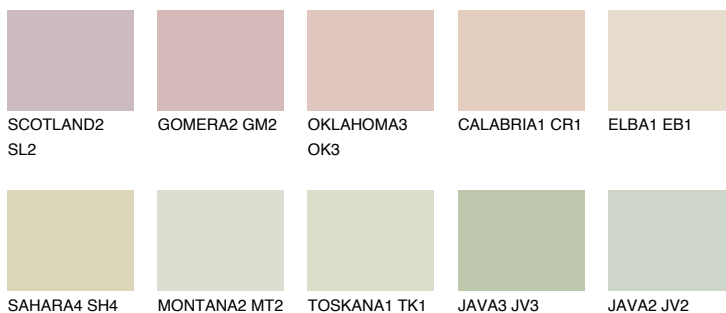

**ELBA2 EB2**65% **TSR** 62%

Соодветна нијанса

COLOURS OF NATURE ПАЛЕТА

ПАЛЕТА НА ИНТЕНЗИВНИ БОИ

За повеќе информации за малтери и бои, посетете

www.ceresit.mk