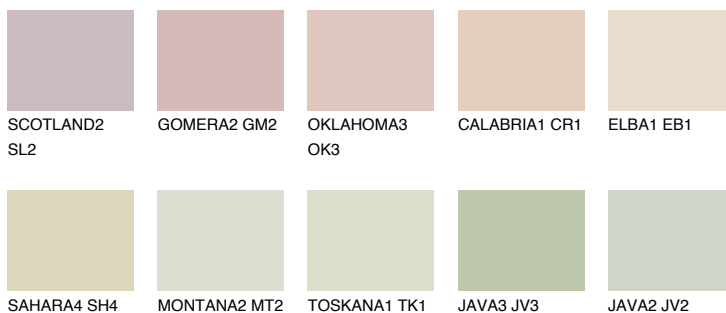

**ELBA2 EB2**65% **TSR** 62%

## Соодветна нијанса

### COLOURS OF NATURE ПАЛЕТА