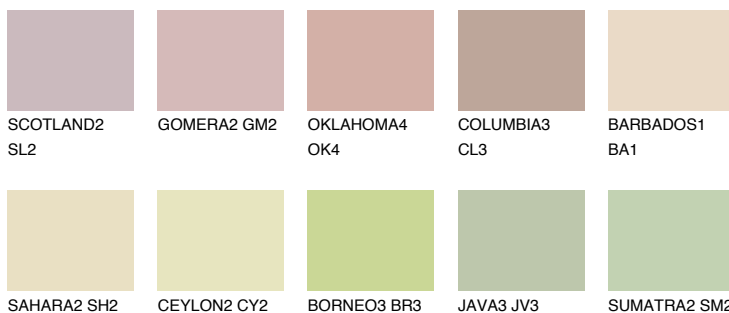

**ELBA3 EB3**51% **TSR** 47%

Соодветна нијанса

COLOURS OF NATURE ПАЛЕТА

ПАЛЕТА НА ИНТЕНЗИВНИ БОИ

За повеќе информации за малтери и бои, посетете

www.ceresit.mk

Презентираните нијанси се однесуваат на малтери и бои што ги нуди Ceresit. Поради употребата на дигитални техники, презентираниите бои можеби не ги претставуваат оригиналните, па затоа не можат да се сметаат за сигурна презентација на бои. Препорачуваме да ги проверите автентичните тон карти на Ceresit.