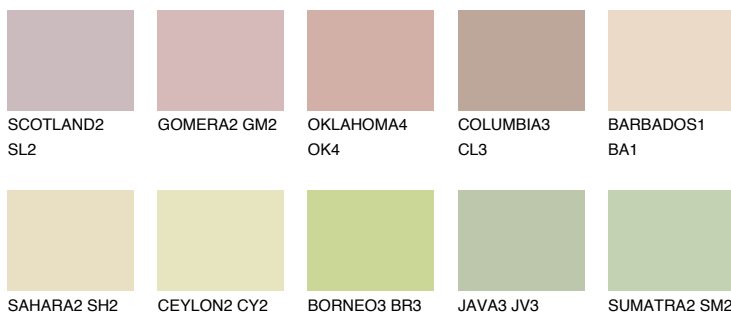

**ELBA3 EB3**51% **TSR** 47%

Соодветна нијанса

COLOURS OF NATURE ПАЛЕТА

ПАЛЕТА НА ИНТЕНЗИВНИ БОИ

За повеќе информации за малтери и бои, посетете

www.ceresit.mk

Презентираните нијанси се однесуваат на малтери и бои што ги нуди Ceresit. Поради употребата на дигитални техники, презентираниите бои можеби не ги претставуваат оригиналните, па затоа не можат да се сметаат за сигурна презентација на бои. Препорачуваме да ги проверите автентичните тон карти на Ceresit.