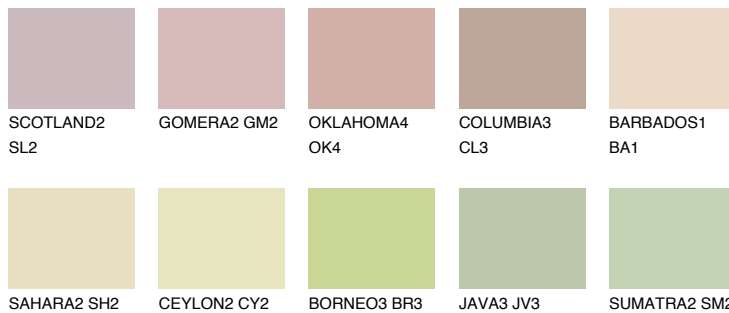

**ELBA3 EB3**51% **TSR** 47%

Соодветна нијанса

COLOURS OF NATURE ПАЛЕТА

ПАЛЕТА НА ИНТЕНЗИВНИ БОИ

За повеќе информации за малтери и бои, посетете

www.ceresit.mk

Презентираните нијанси се однесуваат на малтери и бои што ги нуди Ceresit. Поради употребата на дигитални техники, презентираниите бои можеби не ги претставуваат оригиналните, па затоа не можат да се сметаат за сигурна презентација на бои. Препорачуваме да ги проверите автентичните тон карти на Ceresit.