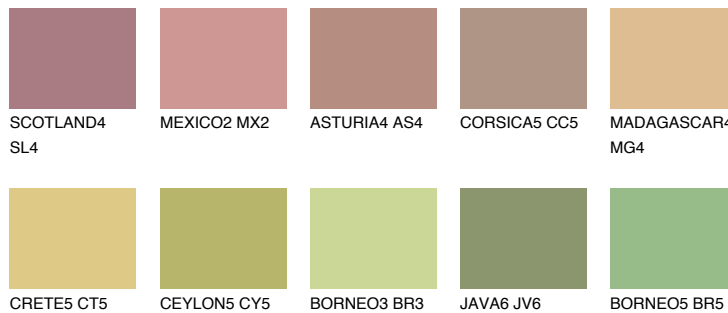

**ELBA4 EB4**☀ 40% **TSR 39%**

Соодветна нијанса

COLOURS OF NATURE ПАЛЕТА

ПАЛЕТА НА ИНТЕНЗИВНИ БОИ

За повеќе информации за малтери и бои, посетете

www.ceresit.mk

Презентираните нијанси се однесуваат на малтери и бои што ги нуди Ceresit. Поради употребата на дигитални техники, презентираниите бои можеби не ги претставуваат оригиналните, па затоа не можат да се сметаат за сигурна презентација на бои. Препорачуваме да ги проверите автентичните тон карти на Ceresit.