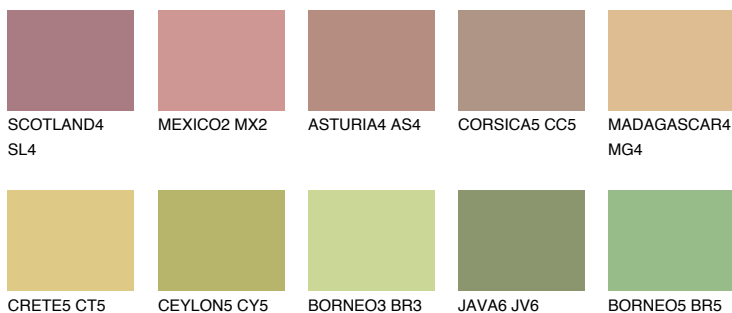

ELBA4 EB4

☀️ 40% **TSR 39%**

Соодветна нијанса

COLOURS OF NATURE ПАЛЕТА

ПАЛЕТА НА ИНТЕНЗИВНИ БОИ

За повеќе информации за малтери и бои, посетете

www.ceresit.mk