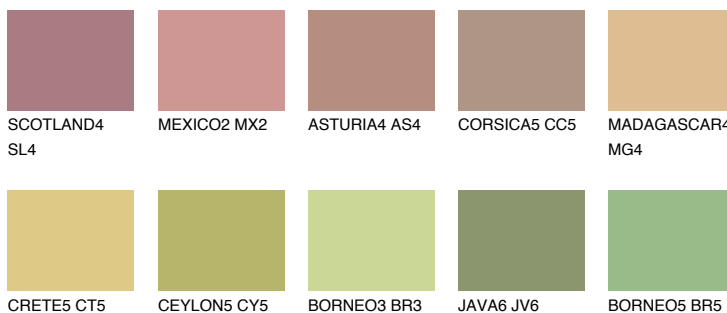

ELBA4 EB4

☀️ 40% **TSR 39%**

Соодветна нијанса

COLOURS OF NATURE ПАЛЕТА

ПАЛЕТА НА ИНТЕНЗИВНИ БОИ

За повеќе информации за малтери и бои, посетете

www.ceresit.mk