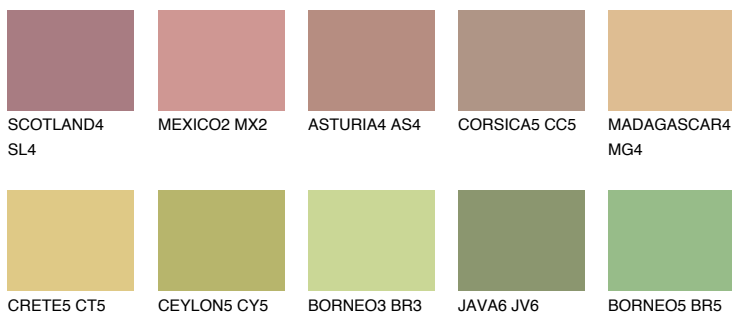

**ELBA4 EB4**☀ 40% **TSR** 39%

Соодветна нијанса

COLOURS OF NATURE ПАЛЕТА

ПАЛЕТА НА ИНТЕНЗИВНИ БОИ

За повеќе информации за малтери и бои, посетете

www.ceresit.mk

Презентираните нијанси се однесуваат на малтери и бои што ги нуди Ceresit. Поради употребата на дигитални техники, презентираниите бои можеби не ги претставуваат оригиналните, па затоа не можат да се сметаат за сигурна презентација на бои. Препорачуваме да ги проверите автентичните тон карти на Ceresit.