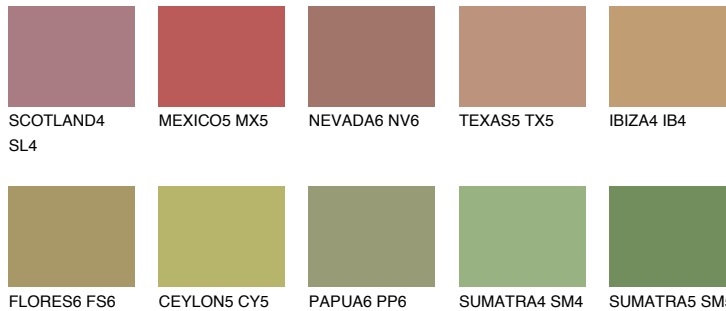

**ELBA5 EB5**☀ 33%    **TSR 32%**

## Соодветна нијанса

### COLOURS OF NATURE ПАЛЕТА