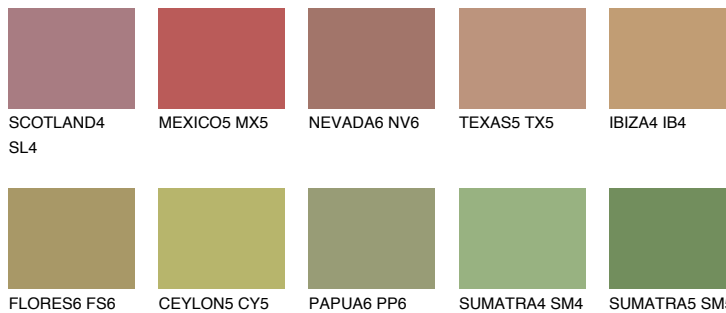

**ELBA5 EB5**☀ 33%    **TSR 32%**

## Соодветна нијанса

### COLOURS OF NATURE ПАЛЕТА