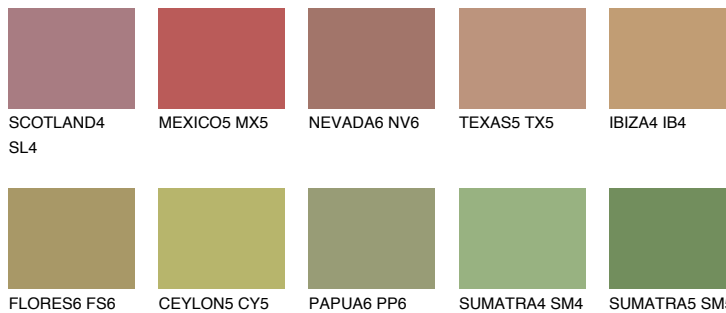

**ELBA5 EB5**☀ 33% **TSR 32%**

Соодветна нијанса

COLOURS OF NATURE ПАЛЕТА

ПАЛЕТА НА ИНТЕНЗИВНИ БОИ

За повеќе информации за малтери и бои, посетете

www.ceresit.mk

Презентираните нијанси се однесуваат на малтери и бои што ги нуди Ceresit. Поради употребата на дигитални техники, презентираниите бои можеби не ги претставуваат оригиналните, па затоа не можат да се сметаат за сигурна презентација на бои. Препорачуваме да ги проверите автентичните тон карти на Ceresit.