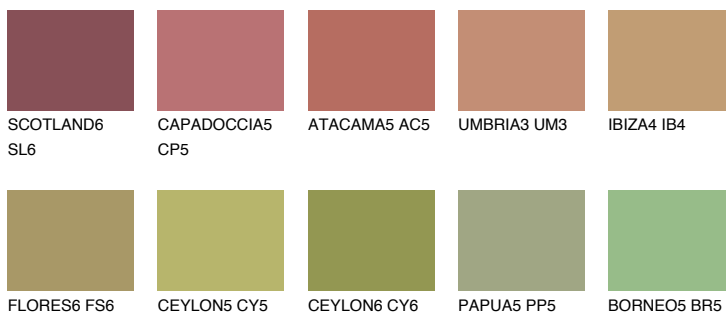

**ELBA6 EB6**☀ 26% **TSR** 24%

Соодветна нијанса

COLOURS OF NATURE ПАЛЕТА

ПАЛЕТА НА ИНТЕНЗИВНИ БОИ

За повеќе информации за малтери и бои, посетете

www.ceresit.mk