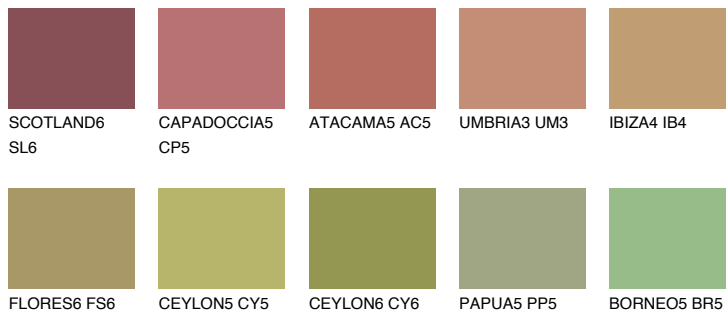

**ELBA6 EB6**☀ 26% **TSR** 24%

Соодветна нијанса

COLOURS OF NATURE ПАЛЕТА

ПАЛЕТА НА ИНТЕНЗИВНИ БОИ

За повеќе информации за малтери и бои, посетете

www.ceresit.mk

Презентираните нијанси се однесуваат на малтери и бои што ги нуди Ceresit. Поради употребата на дигитални техники, презентираниите бои можеби не ги претставуваат оригиналните, па затоа не можат да се сметаат за сигурна презентација на бои. Препорачуваме да ги проверите автентичните тон карти на Ceresit.