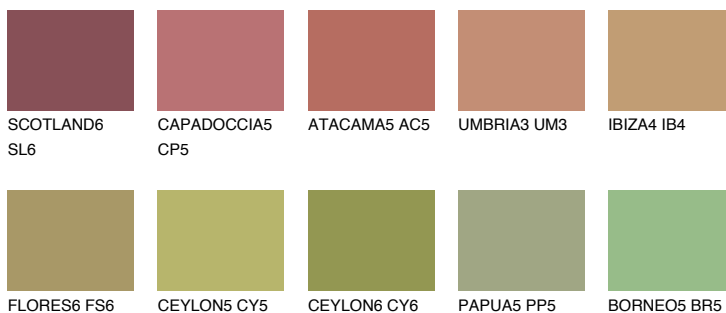

**ELBA6 EB6**☀ 26% **TSR** 24%

## Соодветна нијанса

### COLOURS OF NATURE ПАЛЕТА