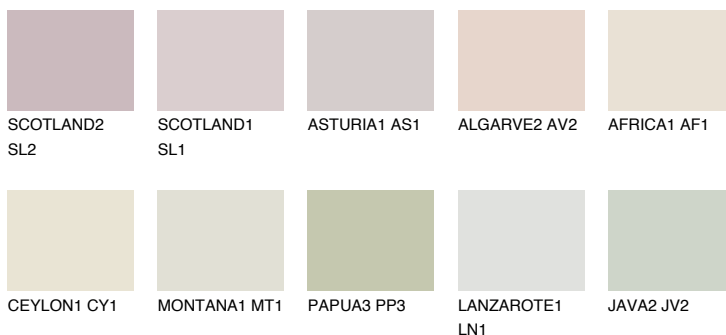


**GALAPAGOS1 GP1**72% **TSR** 63%**Соодветна нијанса****COLOURS OF NATURE ПАЛЕТА****ПАЛЕТА НА ИНТЕНЗИВНИ БОИ**

За повеќе информации за малтери и бои, посетете

www.ceresit.mk

Презентираните нијанси се однесуваат на малтери и бои што ги нуди Ceresit. Поради употребата на дигитални техники, презентираниите бои можеби не ги претставуваат оригиналните, па затоа не можат да се сметаат за сигурна презентација на бои. Препорачуваме да ги проверите автентичните тон карти на Ceresit.