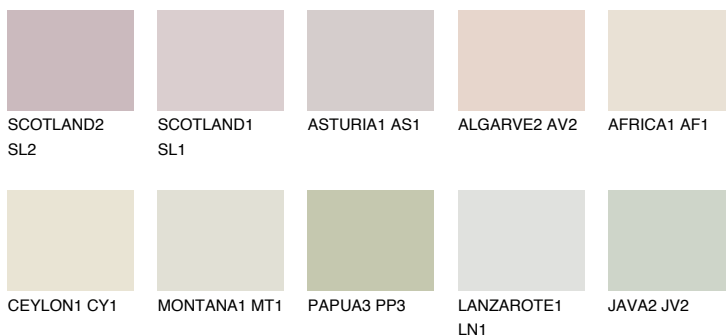

GALAPAGOS1 GP1

72% **TSR** 63%

Соодветна нијанса

COLOURS OF NATURE ПАЛЕТА

ПАЛЕТА НА ИНТЕНЗИВНИ БОИ

За повеќе информации за малтери и бои, посетете

www.ceresit.mk

Презентираните нијанси се однесуваат на малтери и бои што ги нуди Ceresit. Поради употребата на дигитални техники, презентираниите бои можеби не ги претставуваат оригиналните, па затоа не можат да се сметаат за сигурна презентација на бои. Препорачуваме да ги проверите автентичните тон карти на Ceresit.