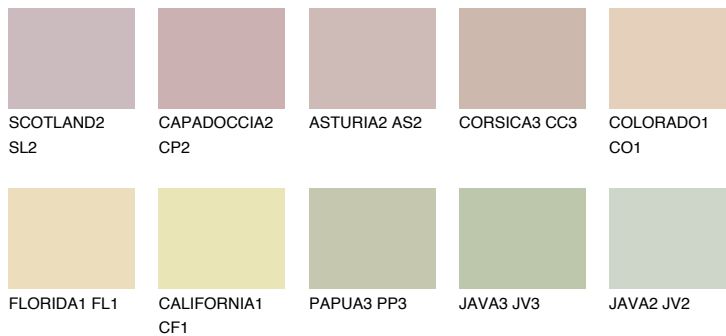

**GALAPAGOS2 GP2**58% **TSR** 53%**Соодветна нијанса****COLOURS OF NATURE ПАЛЕТА****ПАЛЕТА НА ИНТЕНЗИВНИ БОИ**

За повеќе информации за малтери и бои, посетете

[www.ceresit.mk](http://www.ceresit.mk)

Презентираните нијанси се однесуваат на малтери и бои што ги нуди Ceresit. Поради употребата на дигитални техники, презентираниите бои можеби не ги претставуваат оригиналните, па затоа не можат да се сметаат за сигурна презентација на бои. Препорачуваме да ги проверите автентичните тон карти на Ceresit.