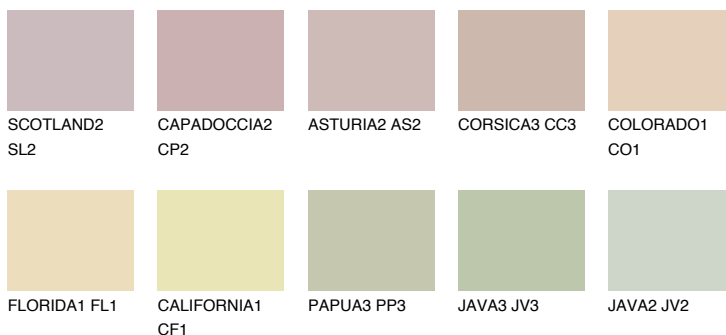

**GALAPAGOS2 GP2**58% **TSR** 53%**Соодветна нијанса****COLOURS OF NATURE ПАЛЕТА****ПАЛЕТА НА ИНТЕНЗИВНИ БОИ**

За повеќе информации за малтери и бои, посетете

[www.ceresit.mk](http://www.ceresit.mk)

Презентираните нијанси се однесуваат на малтери и бои што ги нуди Ceresit. Поради употребата на дигитални техники, презентираниите бои можеби не ги претставуваат оригиналните, па затоа не можат да се сметаат за сигурна презентација на бои. Препорачуваме да ги проверите автентичните тон карти на Ceresit.