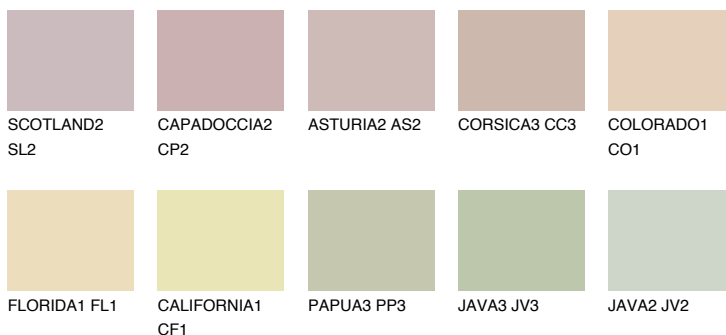

**GALAPAGOS2 GP2**58% **TSR** 53%**Соодветна нијанса****COLOURS OF NATURE ПАЛЕТА****ПАЛЕТА НА ИНТЕНЗИВНИ БОИ**

За повеќе информации за малтери и бои, посетете

www.ceresit.mk

Презентираните нијанси се однесуваат на малтери и бои што ги нуди Ceresit. Поради употребата на дигитални техники, презентираниите бои можеби не ги претставуваат оригиналните, па затоа не можат да се сметаат за сигурна презентација на бои. Препорачуваме да ги проверите автентичните тон карти на Ceresit.