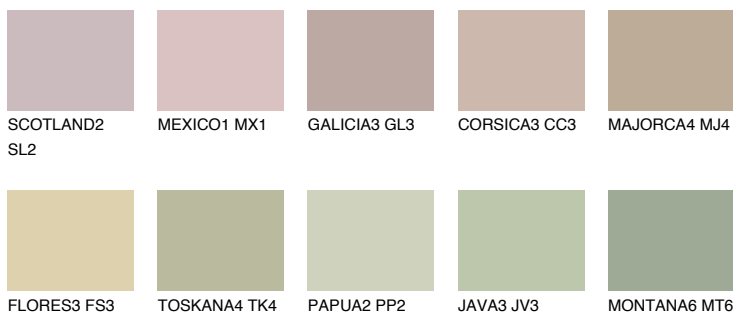

**GALAPAGOS3 GP3**50% **TSR** 45%**Соодветна нијанса****COLOURS OF NATURE ПАЛЕТА****ПАЛЕТА НА ИНТЕНЗИВНИ БОИ**

За повеќе информации за малтери и бои, посетете

www.ceresit.mk

Презентираните нијанси се однесуваат на малтери и бои што ги нуди Ceresit. Поради употребата на дигитални техники, презентираниите бои можеби не ги претставуваат оригиналните, па затоа не можат да се сметаат за сигурна презентација на бои. Препорачуваме да ги проверите автентичните тон карти на Ceresit.