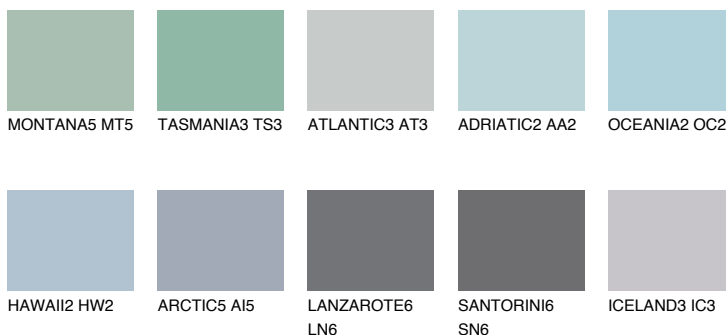

POLYNESIA1 PS1

56% **TSR** 57%

Соодветна нијанса

COLOURS OF NATURE ПАЛЕТА

ПАЛЕТА НА ИНТЕНЗИВНИ БОИ

За повеќе информации за малтери и бои, посетете

www.ceresit.mk

Презентираните нијанси се однесуваат на малтери и бои што ги нуди Ceresit. Поради употребата на дигитални техники, презентираниите бои можеби не ги претставуваат оригиналните, па затоа не можат да се сметаат за сигурна презентација на бои. Препорачуваме да ги проверите автентичните тон карти на Ceresit.