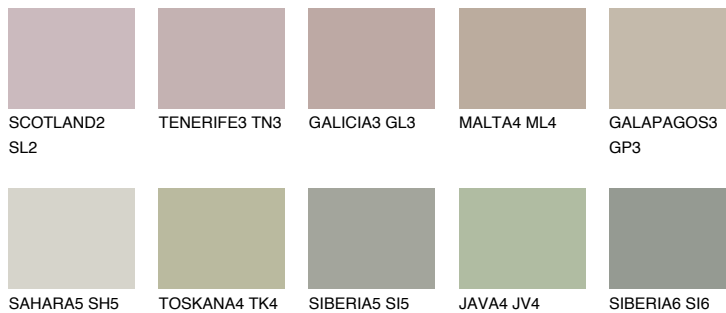

**GALAPAGOS4 GP4**☀ 43% **TSR 38%****Соодветна нијанса****COLOURS OF NATURE ПАЛЕТА****ПАЛЕТА НА ИНТЕНЗИВНИ БОИ**

За повеќе информации за малтери и бои, посетете

[www.ceresit.mk](http://www.ceresit.mk)

Презентираните нијанси се однесуваат на малтери и бои што ги нуди Ceresit. Поради употребата на дигитални техники, презентираниите бои можеби не ги претставуваат оригиналните, па затоа не можат да се сметаат за сигурна презентација на бои. Препорачуваме да ги проверите автентичните тон карти на Ceresit.