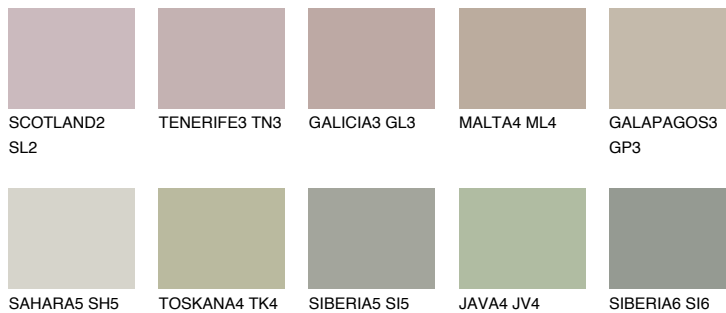

**GALAPAGOS4 GP4**☀ 43% **TSR 38%****Соодветна нијанса****COLOURS OF NATURE ПАЛЕТА****ПАЛЕТА НА ИНТЕНЗИВНИ БОИ**

За повеќе информации за малтери и бои, посетете

www.ceresit.mk

Презентираните нијанси се однесуваат на малтери и бои што ги нуди Ceresit. Поради употребата на дигитални техники, презентираниите бои можеби не ги претставуваат оригиналните, па затоа не можат да се сметаат за сигурна презентација на бои. Препорачуваме да ги проверите автентичните тон карти на Ceresit.