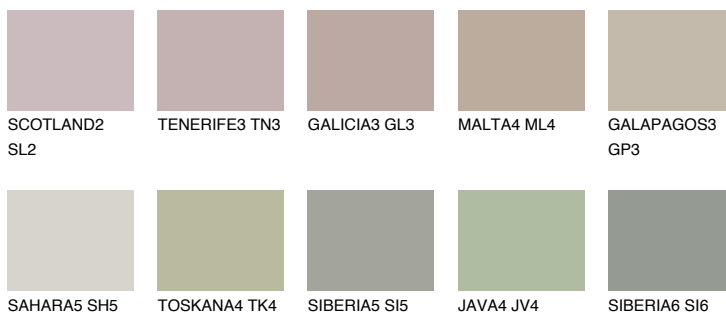

**GALAPAGOS4 GP4**43% **TSR** 38%**Соодветна нијанса****COLOURS OF NATURE ПАЛЕТА****ПАЛЕТА НА ИНТЕНЗИВНИ БОИ**

За повеќе информации за малтери и бои, посетете

[www.ceresit.mk](http://www.ceresit.mk)

Презентираните нијанси се однесуваат на малтери и бои што ги нуди Ceresit. Поради употребата на дигитални техники, презентираниите бои можеби не ги претставуваат оригиналните, па затоа не можат да се сметаат за сигурна презентација на бои. Препорачуваме да ги проверите автентичните тон карти на Ceresit.