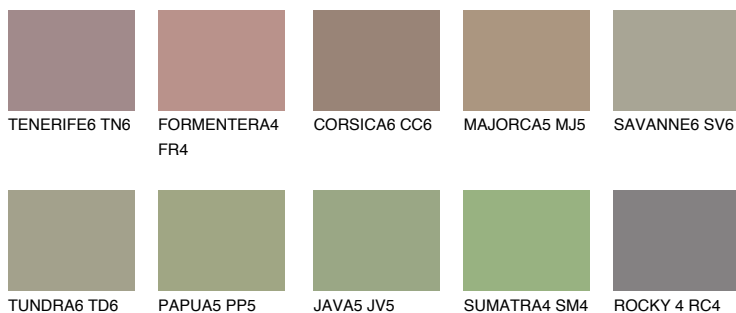

**GALAPAGOS5 GP5**☀ 28% **TSR** 25%**Соодветна нијанса****COLOURS OF NATURE ПАЛЕТА****ПАЛЕТА НА ИНТЕНЗИВНИ БОИ**

За повеќе информации за малтери и бои, посетете

www.ceresit.mk

Презентираните нијанси се однесуваат на малтери и бои што ги нуди Ceresit. Поради употребата на дигитални техники, презентираниите бои можеби не ги претставуваат оригиналните, па затоа не можат да се сметаат за сигурна презентација на бои. Препорачуваме да ги проверите автентичните тон карти на Ceresit.