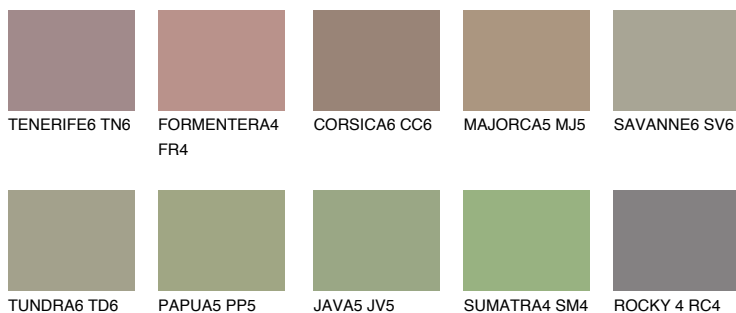

GALAPAGOS5 GP5

☀ 28% **TSR** 25%

Соодветна нијанса

COLOURS OF NATURE ПАЛЕТА

ПАЛЕТА НА ИНТЕНЗИВНИ БОИ

За повеќе информации за малтери и бои, посетете

www.ceresit.mk

Презентираните нијанси се однесуваат на малтери и бои што ги нуди Ceresit. Поради употребата на дигитални техники, презентираниите бои можеби не ги претставуваат оригиналните, па затоа не можат да се сметаат за сигурна презентација на бои. Препорачуваме да ги проверите автентичните тон карти на Ceresit.