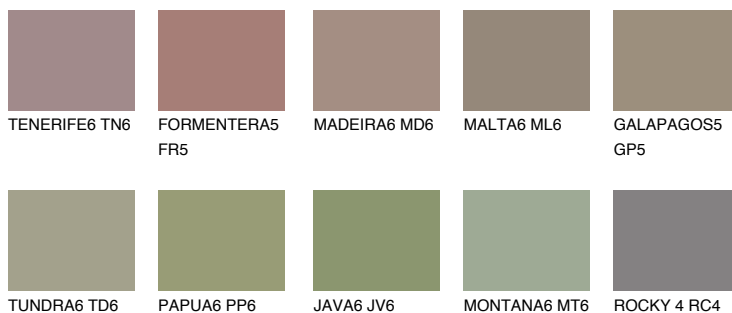

**GALAPAGOS6 GP6**☀ 22%   **TSR 20%****Соодветна нијанса****COLOURS OF NATURE ПАЛЕТА****ПАЛЕТА НА ИНТЕНЗИВНИ БОИ**

За повеќе информации за малтери и бои, посетете

[www.ceresit.mk](http://www.ceresit.mk)

Презентираните нијанси се однесуваат на малтери и бои што ги нуди Ceresit. Поради употребата на дигитални техники, презентираниите бои можеби не ги претставуваат оригиналните, па затоа не можат да се сметаат за сигурна презентација на бои. Препорачуваме да ги проверите автентичните тон карти на Ceresit.