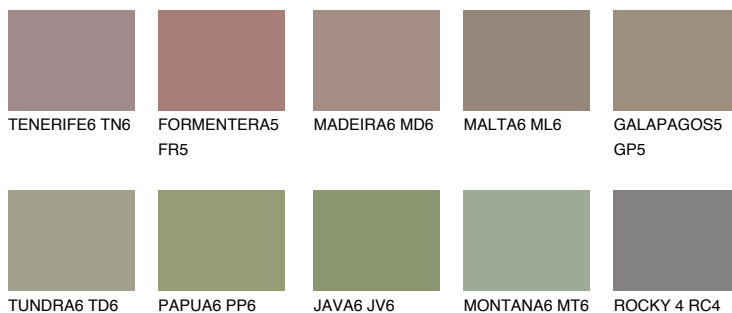


**GALAPAGOS6 GP6**☀ 22% **TSR 20%****Соодветна нијанса****COLOURS OF NATURE ПАЛЕТА****ПАЛЕТА НА ИНТЕНЗИВНИ БОИ**

За повеќе информации за малтери и бои, посетете

www.ceresit.mk

Презентираните нијанси се однесуваат на малтери и бои што ги нуди Ceresit. Поради употребата на дигитални техники, презентираниите бои можеби не ги претставуваат оригиналните, па затоа не можат да се сметаат за сигурна презентација на бои. Препорачуваме да ги проверите автентичните тон карти на Ceresit.