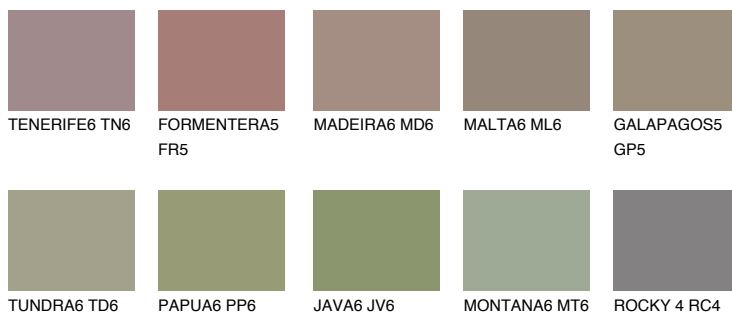


**GALAPAGOS6 GP6**☀ 22%    **TSR 20%****Соодветна нијанса****COLOURS OF NATURE ПАЛЕТА****ПАЛЕТА НА ИНТЕНЗИВНИ БОИ**

За повеќе информации за малтери и бои, посетете

[www.ceresit.mk](http://www.ceresit.mk)

Презентираните нијанси се однесуваат на малтери и бои што ги нуди Ceresit. Поради употребата на дигитални техники, презентираниите бои можеби не ги претставуваат оригиналните, па затоа не можат да се сметаат за сигурна презентација на бои. Препорачуваме да ги проверите автентичните тон карти на Ceresit.