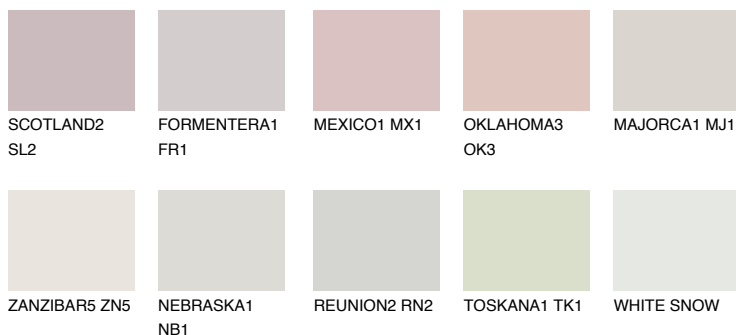


**РАМРА1 РМ1**70% **TSR** 68%**Соодветна нијанса****COLOURS OF NATURE ПАЛЕТА****ПАЛЕТА НА ИНТЕНЗИВНИ БОИ**

За повеќе информации за малтери и бои, посетете

[www.ceresit.mk](http://www.ceresit.mk)