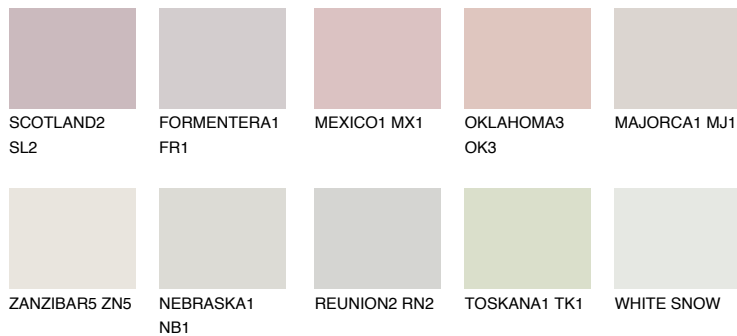


**РАМРА1 РМ1**70% **TSR** 68%

## Соодветна нијанса

### COLOURS OF NATURE ПАЛЕТА