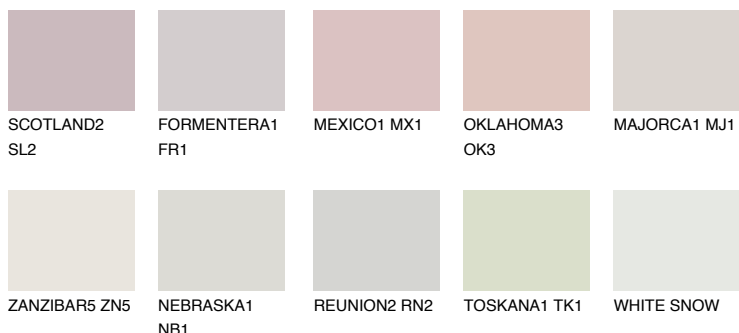


**РАМРА1 РМ1**70% **TSR** 68%**Соодветна нијанса****COLOURS OF NATURE ПАЛЕТА****ПАЛЕТА НА ИНТЕНЗИВНИ БОИ**

За повеќе информации за малтери и бои, посетете

[www.ceresit.mk](http://www.ceresit.mk)