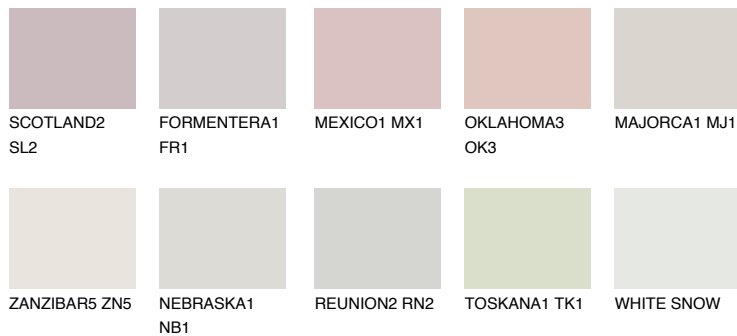


**РАМРА1 РМ1**70% **TSR** 68%

Соодветна нијанса

COLOURS OF NATURE ПАЛЕТА

ПАЛЕТА НА ИНТЕНЗИВНИ БОИ

За повеќе информации за малтери и бои, посетете

www.ceresit.mk

Презентираните нијанси се однесуваат на малтери и бои што ги нуди Ceresit. Поради употребата на дигитални техники, презентираниите бои можеби не ги претставуваат оригиналните, па затоа не можат да се сметаат за сигурна презентација на бои. Препорачуваме да ги проверите автентичните тон карти на Ceresit.