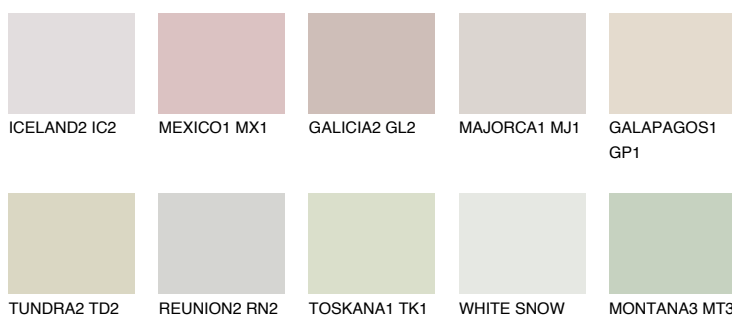


**РАМРА2 РМ2**60% **TSR** 57%**Соодветна нијанса****COLOURS OF NATURE ПАЛЕТА****ПАЛЕТА НА ИНТЕНЗИВНИ БОИ**

За повеќе информации за малтери и бои, посетете

www.ceresit.mk

Презентираните нијанси се однесуваат на малтери и бои што ги нуди Ceresit. Поради употребата на дигитални техники, презентираниите бои можеби не ги претставуваат оригиналните, па затоа не можат да се сметаат за сигурна презентација на бои. Препорачуваме да ги проверите автентичните тон карти на Ceresit.