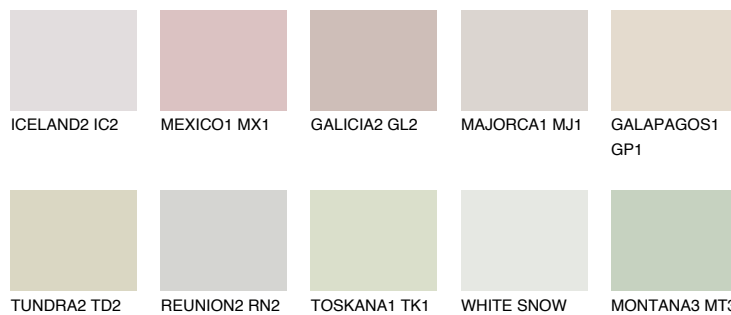


**РАМРА2 РМ2**60% **TSR** 57%**Соодветна нијанса****COLOURS OF NATURE ПАЛЕТА****ПАЛЕТА НА ИНТЕНЗИВНИ БОИ**

За повеќе информации за малтери и бои, посетете

www.ceresit.mk

Презентираните нијанси се однесуваат на малтери и бои што ги нуди Ceresit. Поради употребата на дигитални техники, презентираниите бои можеби не ги претставуваат оригиналните, па затоа не можат да се сметаат за сигурна презентација на бои. Препорачуваме да ги проверите автентичните тон карти на Ceresit.