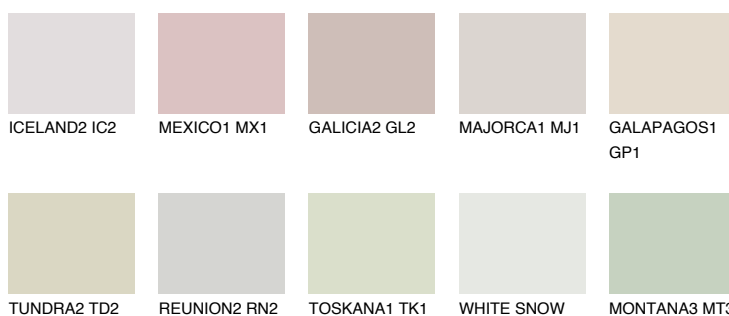

**РАМРА2 РМ2**60% **TSR** 57%**Соодветна нијанса****COLOURS OF NATURE ПАЛЕТА****ПАЛЕТА НА ИНТЕНЗИВНИ БОИ**

За повеќе информации за малтери и бои, посетете

www.ceresit.mk

Презентираните нијанси се однесуваат на малтери и бои што ги нуди Ceresit. Поради употребата на дигитални техники, презентираниите бои можеби не ги претставуваат оригиналните, па затоа не можат да се сметаат за сигурна презентација на бои. Препорачуваме да ги проверите автентичните тон карти на Ceresit.