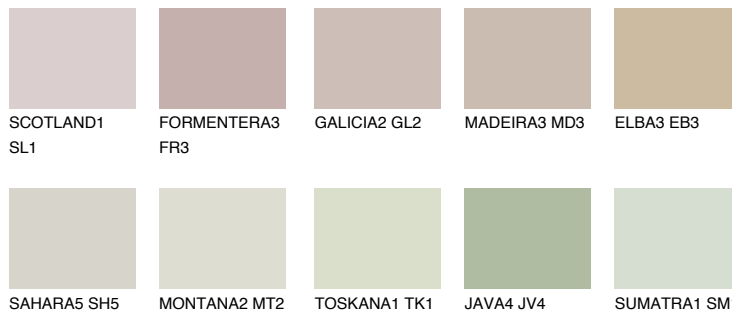

**РАМРА3 РМ3**52% **TSR** 48%**Соодветна нијанса****COLOURS OF NATURE ПАЛЕТА****ПАЛЕТА НА ИНТЕНЗИВНИ БОИ**

За повеќе информации за малтери и бои, посетете

www.ceresit.mk

Презентираните нијанси се однесуваат на малтери и бои што ги нуди Ceresit. Поради употребата на дигитални техники, презентираниите бои можеби не ги претставуваат оригиналните, па затоа не можат да се сметаат за сигурна презентација на бои. Препорачуваме да ги проверите автентичните тон карти на Ceresit.