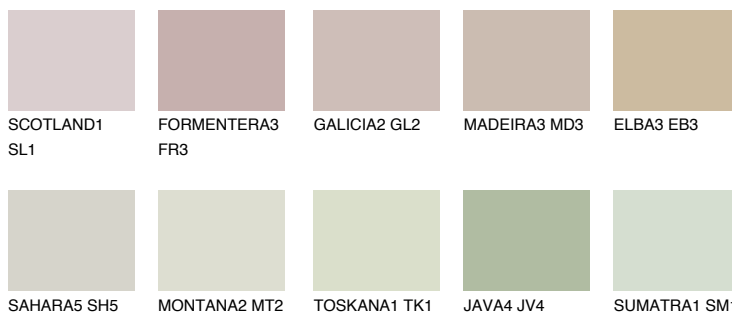

## РАМРА3 РМ3

52% **TSR** 48%

## Соодветна нијанса

### COLOURS OF NATURE ПАЛЕТА