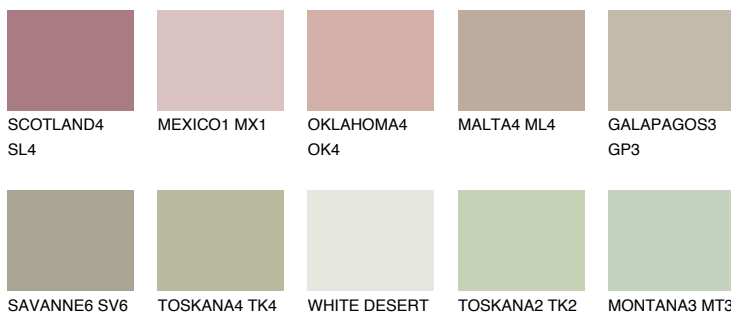

**РАМРА4 РМ4**44% **TSR** 41%**Соодветна нијанса****COLOURS OF NATURE ПАЛЕТА****ПАЛЕТА НА ИНТЕНЗИВНИ БОИ**

За повеќе информации за малтери и бои, посетете

www.ceresit.mk

Презентираните нијанси се однесуваат на малтери и бои што ги нуди Ceresit. Поради употребата на дигитални техники, презентираниите бои можеби не ги претставуваат оригиналните, па затоа не можат да се сметаат за сигурна презентација на бои. Препорачуваме да ги проверите автентичните тон карти на Ceresit.