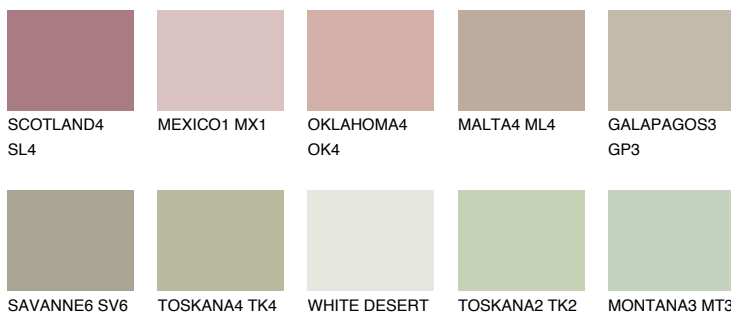

**РАМРА4 РМ4**44% **TSR** 41%**Соодветна нијанса****COLOURS OF NATURE ПАЛЕТА****ПАЛЕТА НА ИНТЕНЗИВНИ БОИ**

За повеќе информации за малтери и бои, посетете

[www.ceresit.mk](http://www.ceresit.mk)

Презентираните нијанси се однесуваат на малтери и бои што ги нуди Ceresit. Поради употребата на дигитални техники, презентираниите бои можеби не ги претставуваат оригиналните, па затоа не можат да се сметаат за сигурна презентација на бои. Препорачуваме да ги проверите автентичните тон карти на Ceresit.