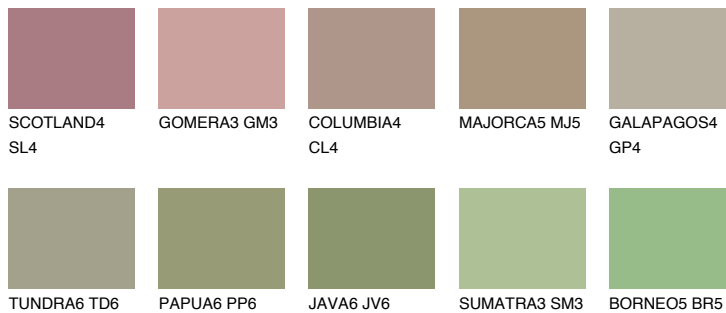

**РАМРА5 РМ5**☀ 37% **TSR 50%****Соодветна нијанса****COLOURS OF NATURE ПАЛЕТА****ПАЛЕТА НА ИНТЕНЗИВНИ БОИ**

За повеќе информации за малтери и бои, посетете

www.ceresit.mk

Презентираните нијанси се однесуваат на малтери и бои што ги нуди Ceresit. Поради употребата на дигитални техники, презентираниите бои можеби не ги претставуваат оригиналните, па затоа не можат да се сметаат за сигурна презентација на бои. Препорачуваме да ги проверите автентичните тон карти на Ceresit.