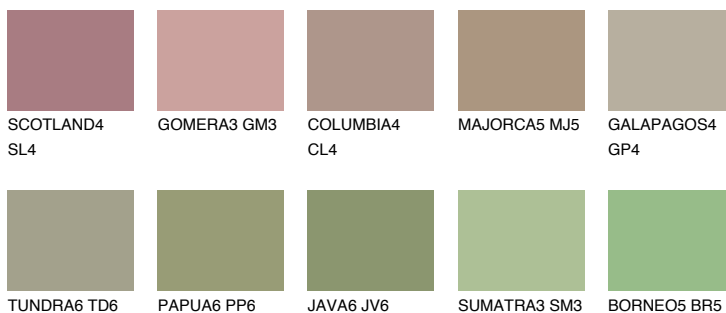

**RAMPA5 PM5**☀ 37% **TSR 50%****Соодветна нијанса****COLOURS OF NATURE ПАЛЕТА****ПАЛЕТА НА ИНТЕНЗИВНИ БОИ**

За повеќе информации за малтери и бои, посетете

www.ceresit.mk

Презентираните нијанси се однесуваат на малтери и бои што ги нуди Ceresit. Поради употребата на дигитални техники, презентираниите бои можеби не ги претставуваат оригиналните, па затоа не можат да се сметаат за сигурна презентација на бои. Препорачуваме да ги проверите автентичните тон карти на Ceresit.