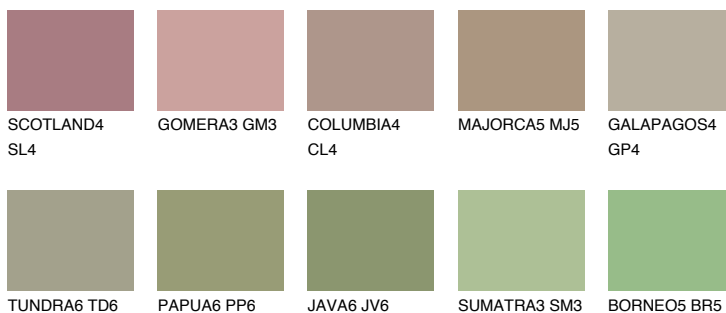

**РАМРА5 РМ5**☀ 37% **TSR 50%****Соодветна нијанса****COLOURS OF NATURE ПАЛЕТА****ПАЛЕТА НА ИНТЕНЗИВНИ БОИ**

За повеќе информации за малтери и бои, посетете

www.ceresit.mk