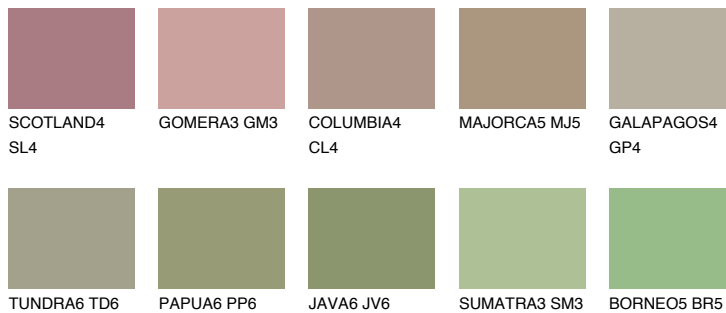

**RAMPA5 PM5**☀ 37% **TSR 50%****Соодветна нијанса****COLOURS OF NATURE ПАЛЕТА****ПАЛЕТА НА ИНТЕНЗИВНИ БОИ**

За повеќе информации за малтери и бои, посетете

www.ceresit.mk

Презентираните нијанси се однесуваат на малтери и бои што ги нуди Ceresit. Поради употребата на дигитални техники, презентираниите бои можеби не ги претставуваат оригиналните, па затоа не можат да се сметаат за сигурна презентација на бои. Препорачуваме да ги проверите автентичните тон карти на Ceresit.