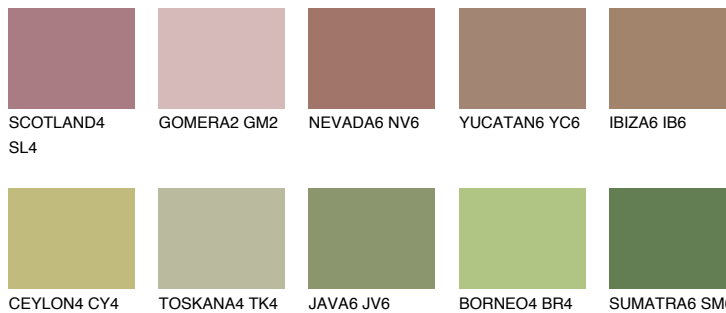

**РАМРА6 РМ6**☀ 25% **TSR** 42%**Соодветна нијанса****COLOURS OF NATURE ПАЛЕТА****ПАЛЕТА НА ИНТЕНЗИВНИ БОИ**

За повеќе информации за малтери и бои, посетете

www.ceresit.mk

Презентираните нијанси се однесуваат на малтери и бои што ги нуди Ceresit. Поради употребата на дигитални техники, презентираниите бои можеби не ги претставуваат оригиналните, па затоа не можат да се сметаат за сигурна презентација на бои. Препорачуваме да ги проверите автентичните тон карти на Ceresit.