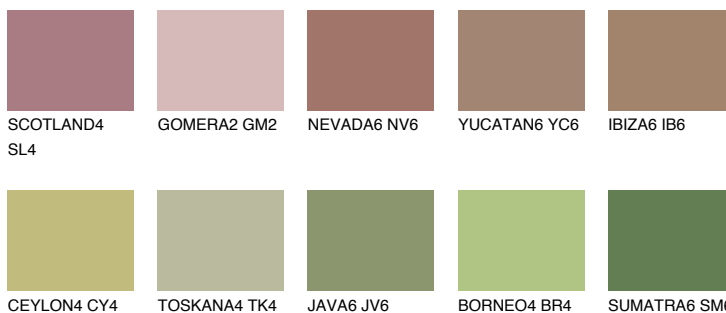

**РАМРА6 РМ6**☀ 25% **TSR** 42%**Соодветна нијанса****COLOURS OF NATURE ПАЛЕТА****ПАЛЕТА НА ИНТЕНЗИВНИ БОИ**

За повеќе информации за малтери и бои, посетете

[www.ceresit.mk](http://www.ceresit.mk)

Презентираните нијанси се однесуваат на малтери и бои што ги нуди Ceresit. Поради употребата на дигитални техники, презентираниите бои можеби не ги претставуваат оригиналните, па затоа не можат да се сметаат за сигурна презентација на бои. Препорачуваме да ги проверите автентичните тон карти на Ceresit.