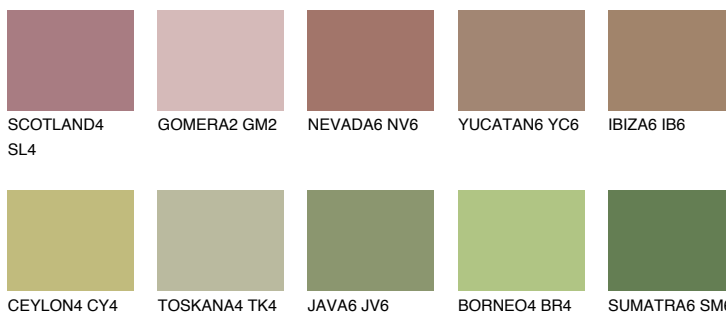

**РАМРА6 РМ6**☀ 25% **TSR 42%**

## Соодветна нијанса

### COLOURS OF NATURE ПАЛЕТА