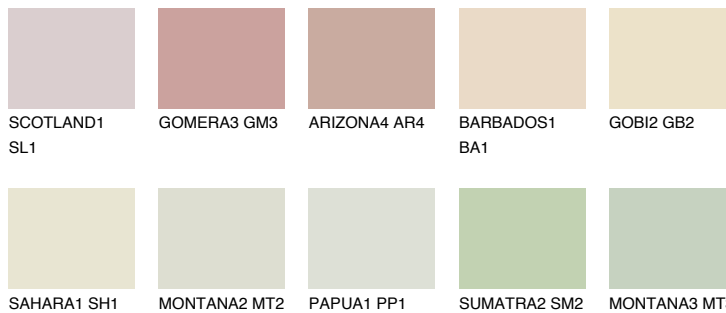


**SAVANNE1 SV1**75% **TSR** 70%**Соодветна нијанса****COLOURS OF NATURE ПАЛЕТА****ПАЛЕТА НА ИНТЕНЗИВНИ БОИ**

За повеќе информации за малтери и бои, посетете

www.ceresit.mk

Презентираните нијанси се однесуваат на малтери и бои што ги нуди Ceresit. Поради употребата на дигитални техники, презентираниите бои можеби не ги претставуваат оригиналните, па затоа не можат да се сметаат за сигурна презентација на бои. Препорачуваме да ги проверите автентичните тон карти на Ceresit.