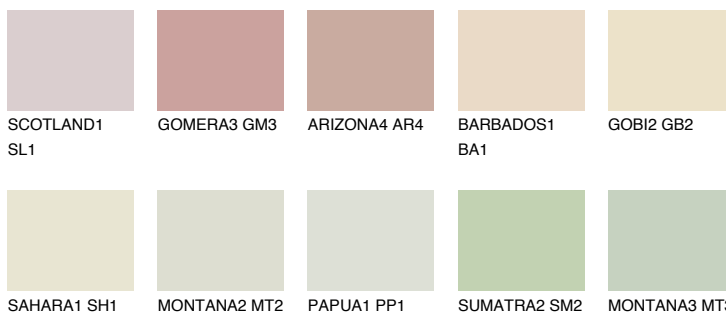


**SAVANNE1 SV1**75% **TSR** 70%**Соодветна нијанса****COLOURS OF NATURE ПАЛЕТА****ПАЛЕТА НА ИНТЕНЗИВНИ БОИ**

За повеќе информации за малтери и бои, посетете

www.ceresit.mk

Презентираните нијанси се однесуваат на малтери и бои што ги нуди Ceresit. Поради употребата на дигитални техники, презентираниите бои можеби не ги претставуваат оригиналните, па затоа не можат да се сметаат за сигурна презентација на бои. Препорачуваме да ги проверите автентичните тон карти на Ceresit.