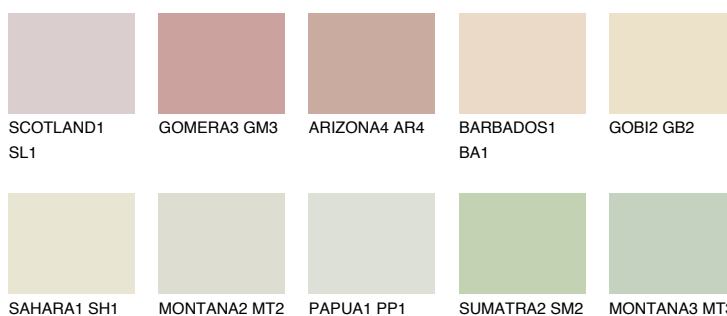


**SAVANNE1 SV1**75% **TSR** 70%**Соодветна нијанса****COLOURS OF NATURE ПАЛЕТА****ПАЛЕТА НА ИНТЕНЗИВНИ БОИ**

За повеќе информации за малтери и бои, посетете

[www.ceresit.mk](http://www.ceresit.mk)

Презентираните нијанси се однесуваат на малтери и бои што ги нуди Ceresit. Поради употребата на дигитални техники, презентираниите бои можеби не ги претставуваат оригиналните, па затоа не можат да се сметаат за сигурна презентација на бои. Препорачуваме да ги проверите автентичните тон карти на Ceresit.