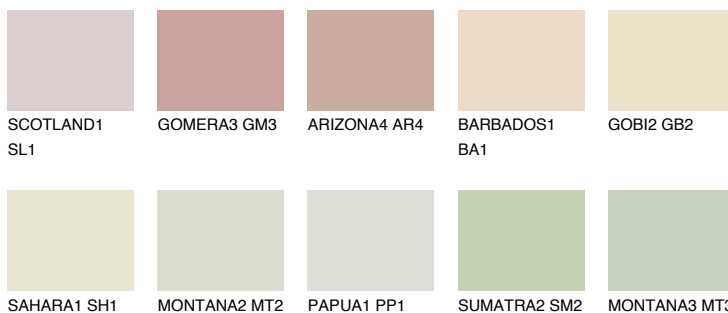


**SAVANNE1 SV1**75% **TSR** 70%**Соодветна нијанса****COLOURS OF NATURE ПАЛЕТА****ПАЛЕТА НА ИНТЕНЗИВНИ БОИ**

За повеќе информации за малтери и бои, посетете

www.ceresit.mk

Презентираните нијанси се однесуваат на малтери и бои што ги нуди Ceresit. Поради употребата на дигитални техники, презентираниите бои можеби не ги претставуваат оригиналните, па затоа не можат да се сметаат за сигурна презентација на бои. Препорачуваме да ги проверите автентичните тон карти на Ceresit.